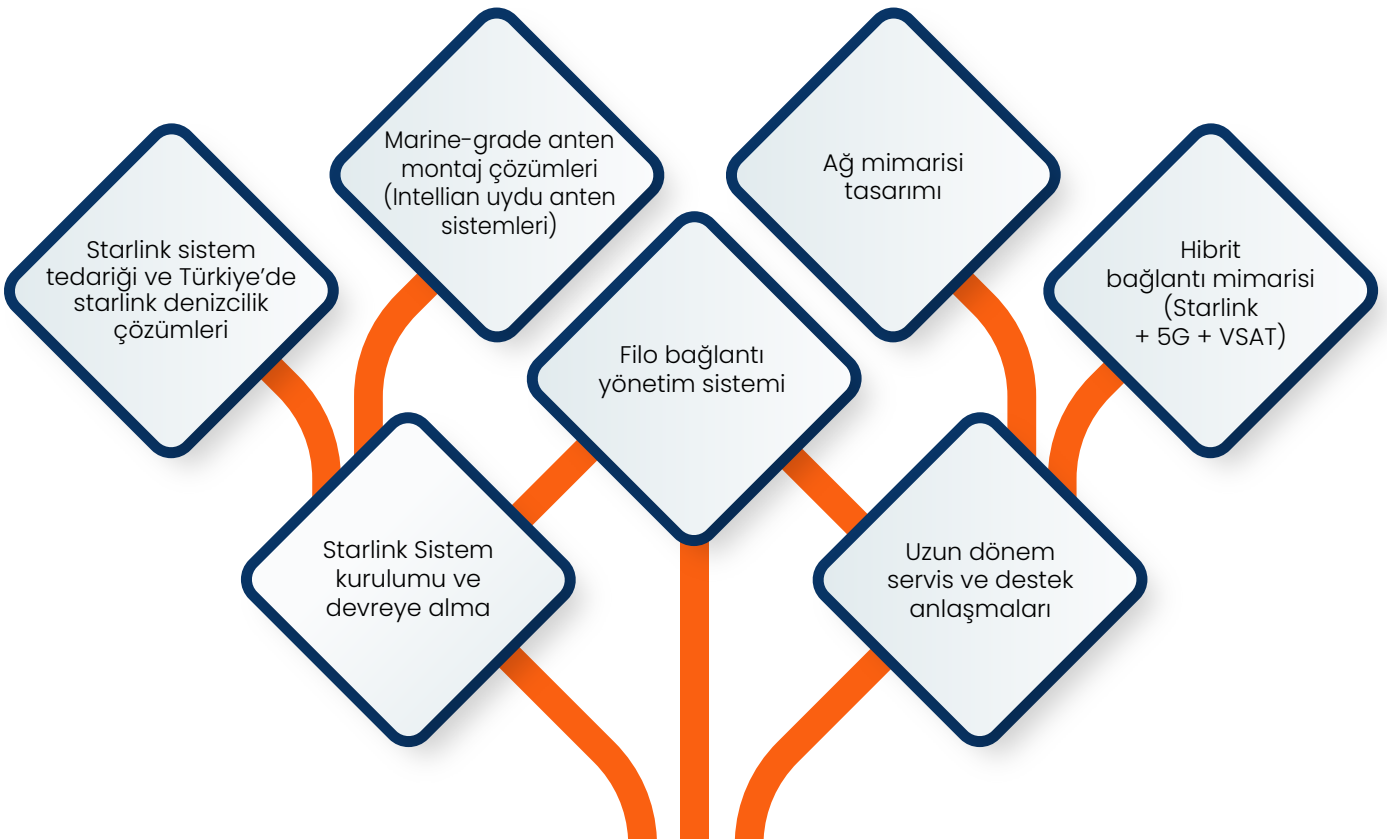

Z1
ZAMETRON
www.zametron.com

 **MTN**TM
Connected. Trusted. Secured.

YENİ NESİL DENİZ İNTERNETİ STARLINK MARITIME ÇÖZÜMLERİ MTN ALTYAPISI VE FARKIYLA

Zametron, yatlar, ticari gemiler ve offshore operasyonlar için **Starlink LEO uydu teknolojisini MTN'in küresel denizcilik ağıyla entegre ederek** yüksek hızlı ve güvenilir internet çözümleri sunar.

Zametron yalnızca donanım tedarik etmez.
Mühendislik temelli, entegre deniz bağlantı çözümleri sunar.

Denizde kesintisiz internet için gelişmiş bağlantı çözümleri gerekir.
Zametron sistemleri Starlink bağlantısını **daha stabil ve güvenilir** hale getirir.

Denizde kesintisiz bağlantı gerektiren operasyonlar için tasarlanmış bu sistemler, **yüksek hız, düşük gecikme ve küresel kapsama** sağlar.

HİZMETLERİMİZ

STARLINK MINI

Starlink Mini, sırt çantasına kolayca sığabilen kompakt ve taşınabilir bir kit olup, hareket halindeyken yüksek hızlı ve düşük gecikmeli internet bağlantısı sunmak üzere tasarlanmıştır.